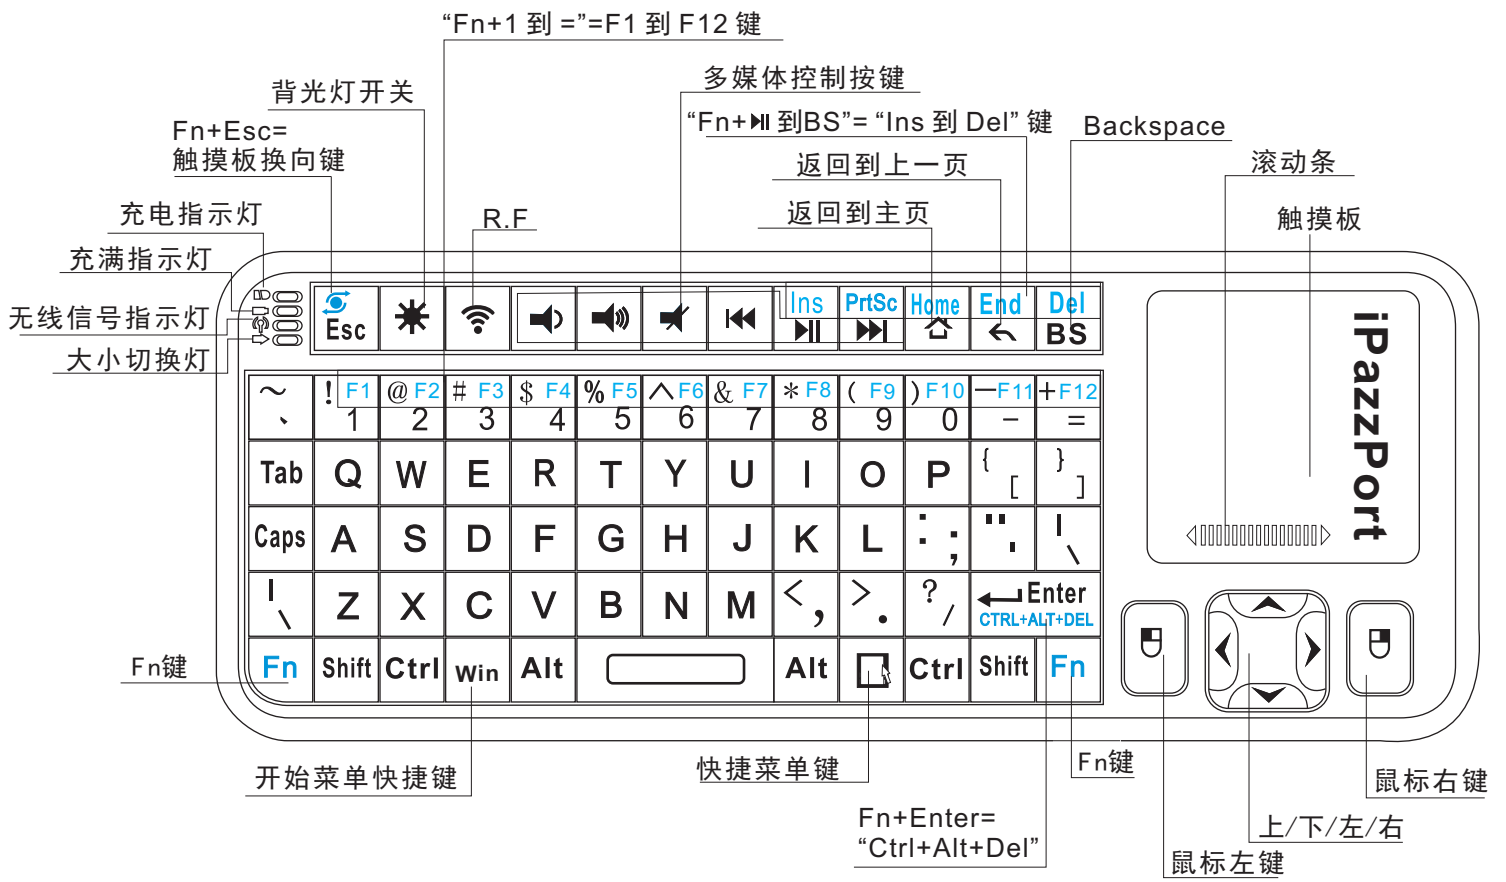

包装清单：

手持无线键盘	1
说明书	1
USB连接线	1

特点:

- QWERTY 全键盘布局
- 内置锂电池
- 带背光灯，方便在黑暗环境操作（可选）
- 内置激光笔（可选）
- 支持多国语言
- 支持多点触摸和滚动条

规格:

- 无线连接
- 尺寸: 150 x 57 x 12.5mm
- 充电: 5V/300mA
- 电池容量: 300mA
- 待机时间: 600 小时

支持系统:

- Windows
- Linux
- Mac OS
- Smart/Android/Google TV OS

主要功能键布局以及说明

开机

充电：当未进行任何操作量,背光灯突然闪烁,这说明电池要进行充电,用USB线将键盘与电脑连接起来,充电指示灯会亮起来,充电过程中,充电指示灯长亮。充满电指示灯长亮。这时将USB线从电脑上拔下来。

激光笔(可选)：

该无线键盘配有激光笔以供多媒体教学，培训，演讲，演示。用手指按住激光笔按钮，激光头就会发射红色激光，释放该按钮即可关闭激光。

触摸板输入：

移动鼠标：将手指放在触摸屏上,然后滑动手指,就会快速移动鼠标.移动鼠标到目的位置,然后轻击触摸屏,这样光标就会停在目的位置.你也可以移动光标到下拉条,然后按住左键,向下或向上移动手指就能快速浏览文件或网页。

绘画或手写输入：如果你的电脑安装了小画家, ScreenPen或其它手写输入功能的软件。你可以利用触摸屏进行绘画,输入或标注。

多点触摸应用:

多点触摸应用说明如下图:

触摸功能	等效鼠标功能	图示	图示描述	备注
移动	移动鼠标光标		在触摸板上滑动手指	
中键单击	中键单击		同时用两个手指在触摸板上单击	 <p>在浏览网页时双指单击会出现滚动条如上图所示,将光标移至该图上方则向上快速移动页面,反之则向下</p>
两手指垂直方向移动	滚动鼠标中键		两手指垂直方向移动	在浏览图片时,两个手指向上、下移动可以放大或缩小画面
右击	鼠标右击		三个手指同时单击	