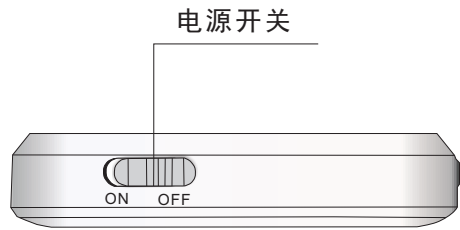

包装清单：

手持无线键盘	1
说明书	1
USB连接线	1

特点:

- QWERTY 全键盘布局
- 内置锂电池
- 带背光灯，方便在黑暗环境操作（可选）
- 内置激光笔（可选）
- 支持多国语言
- 支持多点触摸和滚动条

规格:

- 无线连接
- 尺寸: 150 x 57 x 12.5mm
- 充电: 5V/300mA
- 电池容量: 300mA
- 待机时间: 600 小时

支持系统:

- Windows
- Linux
- Mac OS
- Smart/Android/Google TV OS

主要功能键布局以及说明

开机

充电：当未进行任何操作量,背光灯突然闪烁,这说明电池要进行充电,用USB线将键盘与电脑连接起来,充电指示灯会亮起来,充电过程中,充电指示灯长亮。充满电指示灯长亮。这时将USB线从电脑上拔下来。

激光笔(可选)：

该无线键盘配有激光笔以供多媒体教学，培训，演讲，演示。用手指按住激光笔按钮，激光头就会发射红色激光，释放该按钮即可关闭激光。

触摸板输入：

移动鼠标：将手指放在触摸屏上,然后滑动手指,就会快速移动鼠标.移动鼠标到目的位置,然后轻击触摸屏,这样光标就会停在目的位置.你也可以移动光标到下拉条,然后按住左键,向下或向上移动手指就能快速浏览文件或网页。