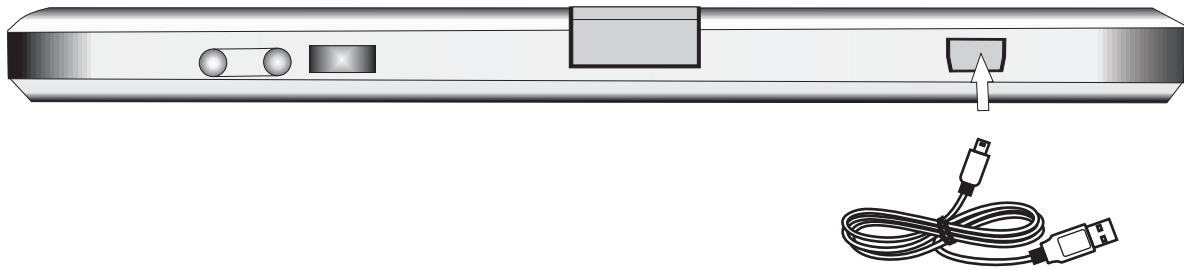

包装清单：

手持无线键盘	1
说明书	1
USB连接线	1

特点:

- QWERTY 全键盘布局
- 内置锂电池
- 带背光灯，方便在黑暗环境操作（可选）
- 内置激光笔（可选）
- 支持多国语言
- 支持多点触摸和滚动条

规格:

- 无线连接
- 尺寸: 150 x 57 x 12.5mm
- 充电: 5V/300mA
- 电池容量: 300mA
- 待机时间: 600 小时

支持系统:

- Windows
- Linux
- Mac OS
- Smart/Android/Google TV OS

主要功能键布局以及说明

开机

充电：当未进行任何操作量,背光灯突然闪烁,这说明电池要进行充电,用USB线将键盘与电脑连接起来,充电指示灯会亮起来,充电过程中,充电指示灯长亮。充满电指示灯长亮。这时将USB线从电脑上拔下来。

激光笔(可选)：

该无线键盘配有激光笔以供多媒体教学，培训，演讲，演示。用手指按住激光笔按钮，激光头就会发射红色激光，释放该按钮即可关闭激光。

触摸板输入：

移动鼠标：将手指放在触摸屏上,然后滑动手指,就会快速移动鼠标.移动鼠标到目的位置,然后轻击触摸屏,这样光标就会停在目的位置.你也可以移动光标到下拉条,然后按住左键,向下或向上移动手指就能快速浏览文件或网页。