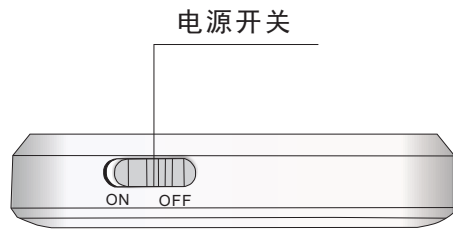

包装清单：

手持无线键盘	1
说明书	1
USB连接线	1

特点:

- QWERTY 全键盘布局
- 内置锂电池
- 带背光灯，方便在黑暗环境操作（可选）
- 内置激光笔（可选）
- 支持多国语言
- 支持多点触摸和滚动条

规格:

- 无线连接
- 尺寸: 150 x 57 x 12.5mm
- 充电: 5V/300mA
- 电池容量: 300mA
- 待机时间: 600 小时

支持系统:

- Windows
- Linux
- Mac OS
- Smart/Android/Google TV OS

主要功能键布局以及说明

开机

充电：当未进行任何操作量,背光灯突然闪烁,这说明电池要进行充电,用USB线将键盘与电脑连接起来,充电指示灯会亮起来,充电过程中,充电指示灯长亮。充满电指示灯长亮。这时将USB线从电脑上拔下来。

激光笔(可选)：

该无线键盘配有激光笔以供多媒体教学，培训，演讲，演示。用手指按住激光笔按钮，激光头就会发射红色激光，释放该按钮即可关闭激光。

触摸板输入：

移动鼠标：将手指放在触摸屏上,然后滑动手指,就会快速移动鼠标.移动鼠标到目的位置,然后轻击触摸屏,这样光标就会停在目的位置.你也可以移动光标到下拉条,然后按住左键,向下或向上移动手指就能快速浏览文件或网页。