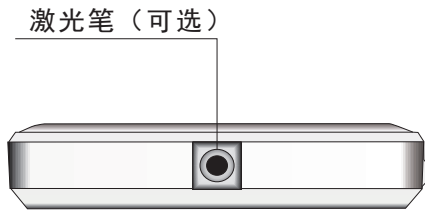

包装清单：

手持无线键盘	1
说明书	1
USB连接线	1

特点:

- QWERTY 全键盘布局
- 内置锂电池
- 带背光灯，方便在黑暗环境操作（可选）
- 内置激光笔（可选）
- 支持多国语言
- 支持多点触摸和滚动条

规格:

- 无线连接
- 尺寸: 150 x 57 x 12.5mm
- 充电: 5V/300mA
- 电池容量: 300mA
- 待机时间: 600 小时

支持系统:

- Windows
- Linux
- Mac OS
- Smart/Android/Google TV OS

主要功能键布局以及说明

开机

充电：当未进行任何操作量,背光灯突然闪烁,这说明电池要进行充电,用USB线将键盘与电脑连接起来,充电指示灯会亮起来,充电过程中,充电指示灯长亮。充满电指示灯长亮。这时将USB线从电脑上拔下来。

激光笔(可选)：

该无线键盘配有激光笔以供多媒体教学，培训，演讲，演示。用手指按住激光笔按钮，激光头就会发射红色激光，释放该按钮即可关闭激光。

触摸板输入：

移动鼠标：将手指放在触摸屏上,然后滑动手指,就会快速移动鼠标.移动鼠标到目的位置,然后轻击触摸屏,这样光标就会停在目的位置.你也可以移动光标到下拉条,然后按住左键,向下或向上移动手指就能快速浏览文件或网页。